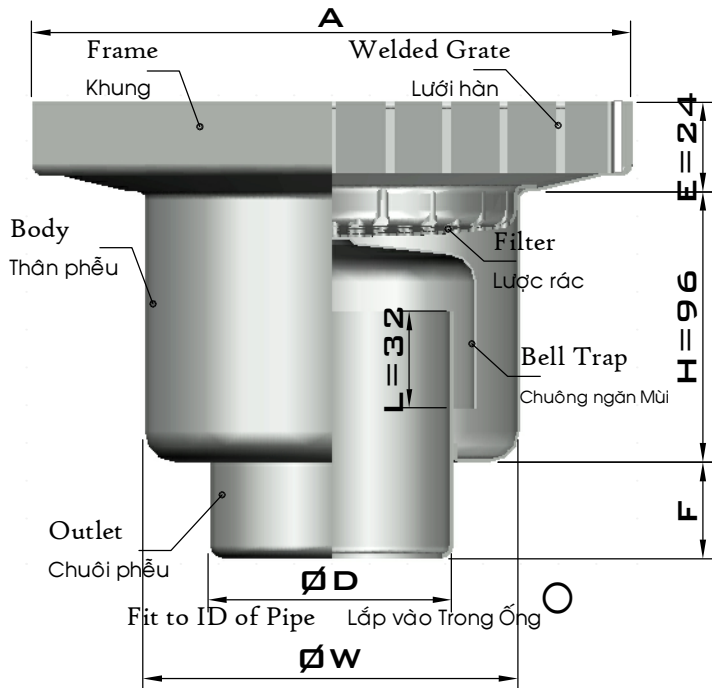

**Kiểu D7 Model**

Options: Grate Type    Tùy chọn: Dạng Nắp Lưới

Anti Slip Ladder    E    Ladder    H    Fence    R    Heelsafe    S    Anti Slip Mesh    Z  
 Thang chống trượt    Thang    Rào chắn    Rãnh nhỏ    Lưới chống trượt

Dimensions can be changed follow in customer's inquiries  
 Kích thước có thể thay đổi theo yêu cầu khách hàng

Materials: All Stainless Steel SUS304  
 Vật liệu: Các chi tiết đều bằng Inox 304

Pipe Size	ØD <sub>e</sub>	A	ØW	ØD	F	Free Area	Code
Kích thước Ống	(in) (mm)	(mm)	(mm)	(mm)	(mm)	Diện tích Rãnh thoát (mm <sup>2</sup> )	Mã số
DN50	2    60	150	125	52	30	15,800	D7 060 O 150 SAE03
DN65	2 1/2    75	150	125	68	32	15,800	D7 075 O 150 SAE03
DN80	3    90	180	152	81	36	23,300	D7 090 O ??? SAE03
DN100	4    110	200	152	98	40	29,900	D7 110 O 200 SAE03
DN100	4    114	200	152	102	40	29,900	D7 114 O 200 SAE03
DN125	5    140	240	180	125	45	43,300	D7 140 O 240 SAE03
DN150	6    160	250	228	148	50	47,600	D7 160 O 250 SAE03
DN150	6    168	250	228	152	50	47,600	D7 168 O 250 SAE03
DN200	8    200	280	250	180	60	60,000	D7 200 O 280 SA?03
DN200	8    220	300	270	200	60	70,300	D7 220 O 300 SAE03

Top Size (A)  
 Kích thước mặt lưới (A)

Grate Type  
 Dạng Nắp lưới  
 E/H/R/T/Z